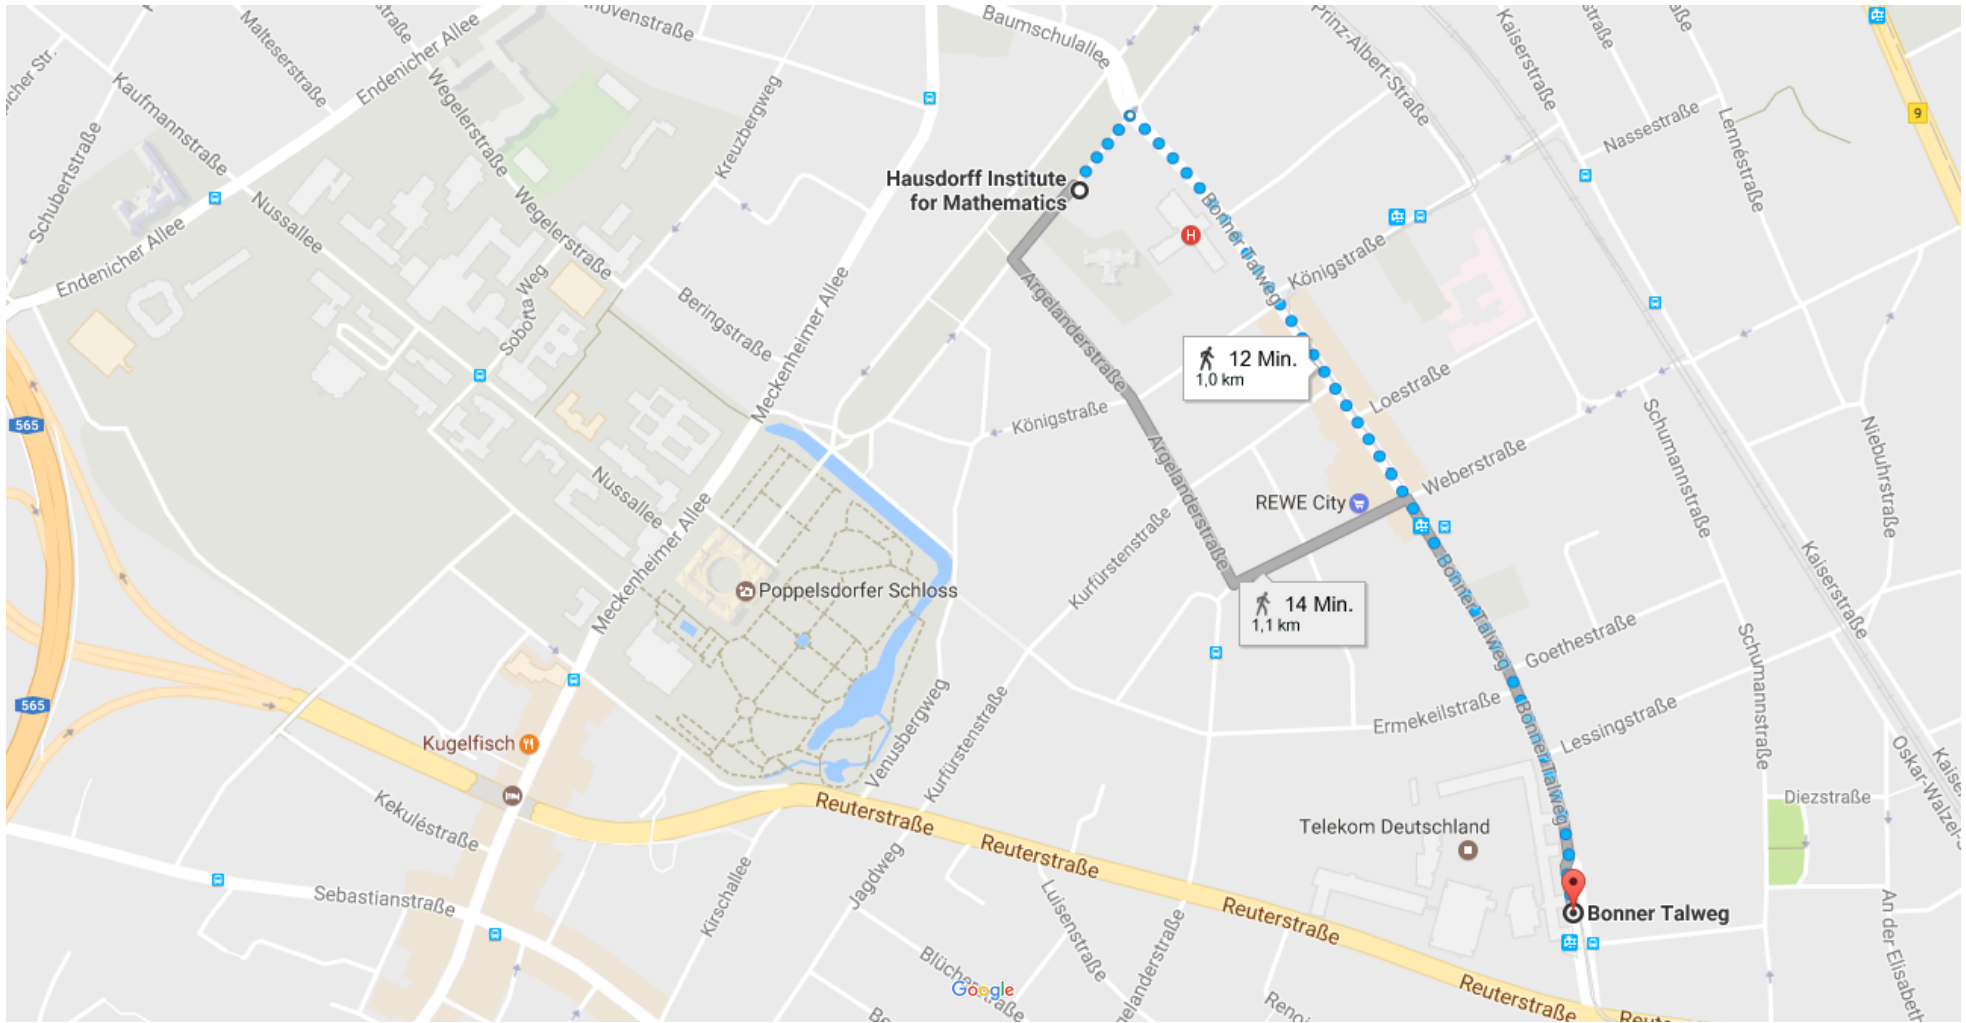

Zu Fuß 1,0 km, 13 Min.

Kartendaten © 2017 GeoBasis-DE/BKG (©2009),Google 100 m

über Colmantstraße und Endenicher Allee

13 Min.
1,0 km

Google Maps Hausdorff Institute for Mathematics nach Mathematisches Institut, Bonn
From HIM to the institute

Zu Fuß 1,2 km, 15 Min.

Kartendaten © 2017 GeoBasis-DE/BKG (©2009),Google 100 m

15 Min.
1,2 km

Hausdorff Institute for Mathematics nach REWE, Weberstraße, Bonn

Zu Fuß 600 m, 8 Min.

From the HIM: The closest supermarket (open 7:00-24:00 on weekdays, 7:00-22:00 on Saturday)

Kartendaten © 2017 GeoBasis-DE/BKG (©2009),Google 100 m

über Bonner Talweg

8 Min.

600 m

Hausdorff Institute for Mathematics nach Bonner Talweg, Bonn
From the HIM to the Bonner Talweg (there are plenty of stores and restaurants along the street)

Zu Fuß 1,0 km, 12 Min.

Kartendaten © 2017 GeoBasis-DE/BKG (©2009),Google 100 m

über Bonner Talweg

12 Min.
1,0 km

Mathematisches Institut, Bonn nach Lidl, Endenicher Straße, Bonn
From the institute: The closest supermarket (open Monday-Friday, 8:00-21:00)