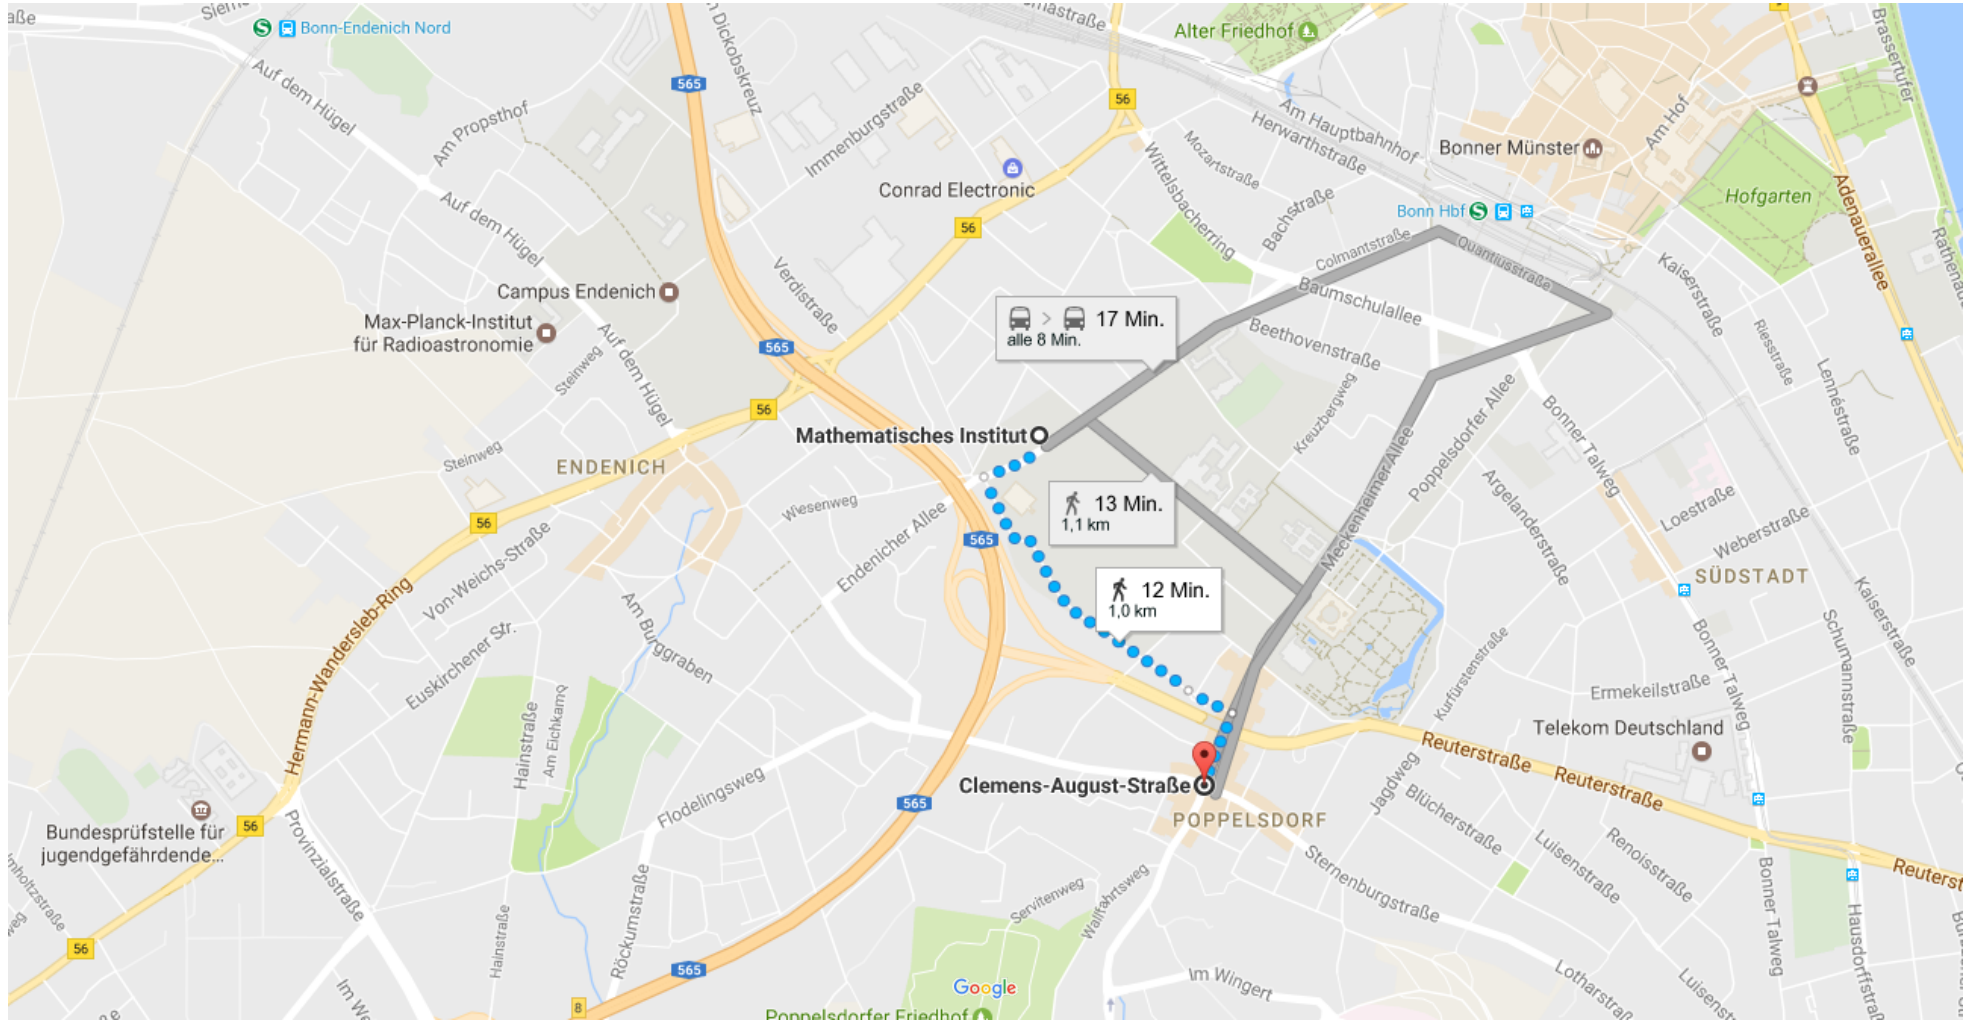

Zu Fuß 1,2 km, 15 Min.

Kartendaten © 2017 GeoBasis-DE/BKG (©2009),Google 100 m

15 Min.
1,2 km

Hausdorff Institute for Mathematics nach REWE, Weberstraße, Bonn

Zu Fuß 600 m, 8 Min.

From the HIM: The closest supermarket (open 7:00-24:00 on weekdays, 7:00-22:00 on Saturday)

Zu Fuß 1,0 km, 12 Min.

Kartendaten © 2017 GeoBasis-DE/BKG (©2009),Google 100 m

über Bonner Talweg

12 Min.
1,0 km

Mathematisches Institut, Bonn nach Lidl, Endenicher Straße, Bonn
From the institute: The closest supermarket (open Monday-Friday, 8:00-21:00)

Zu Fuß 600 m, 7 Min.

Kartendaten © 2017 GeoBasis-DE/BKG (©2009),Google 100 m

über Kaufmannstraße

7 Min.
600 m

Google Maps Mathematisches Institut, Bonn nach Clemens-August-Straße, 53115 Bonn
From the Institute to Clemens-August-Straße (with many stores and restaurants)

Zu Fuß 1,0 km, 12 Min.

Kartendaten © 2017 GeoBasis-DE/BKG (©2009),Google 200 m

über Clemens-August-Straße

12 Min.
1,0 km