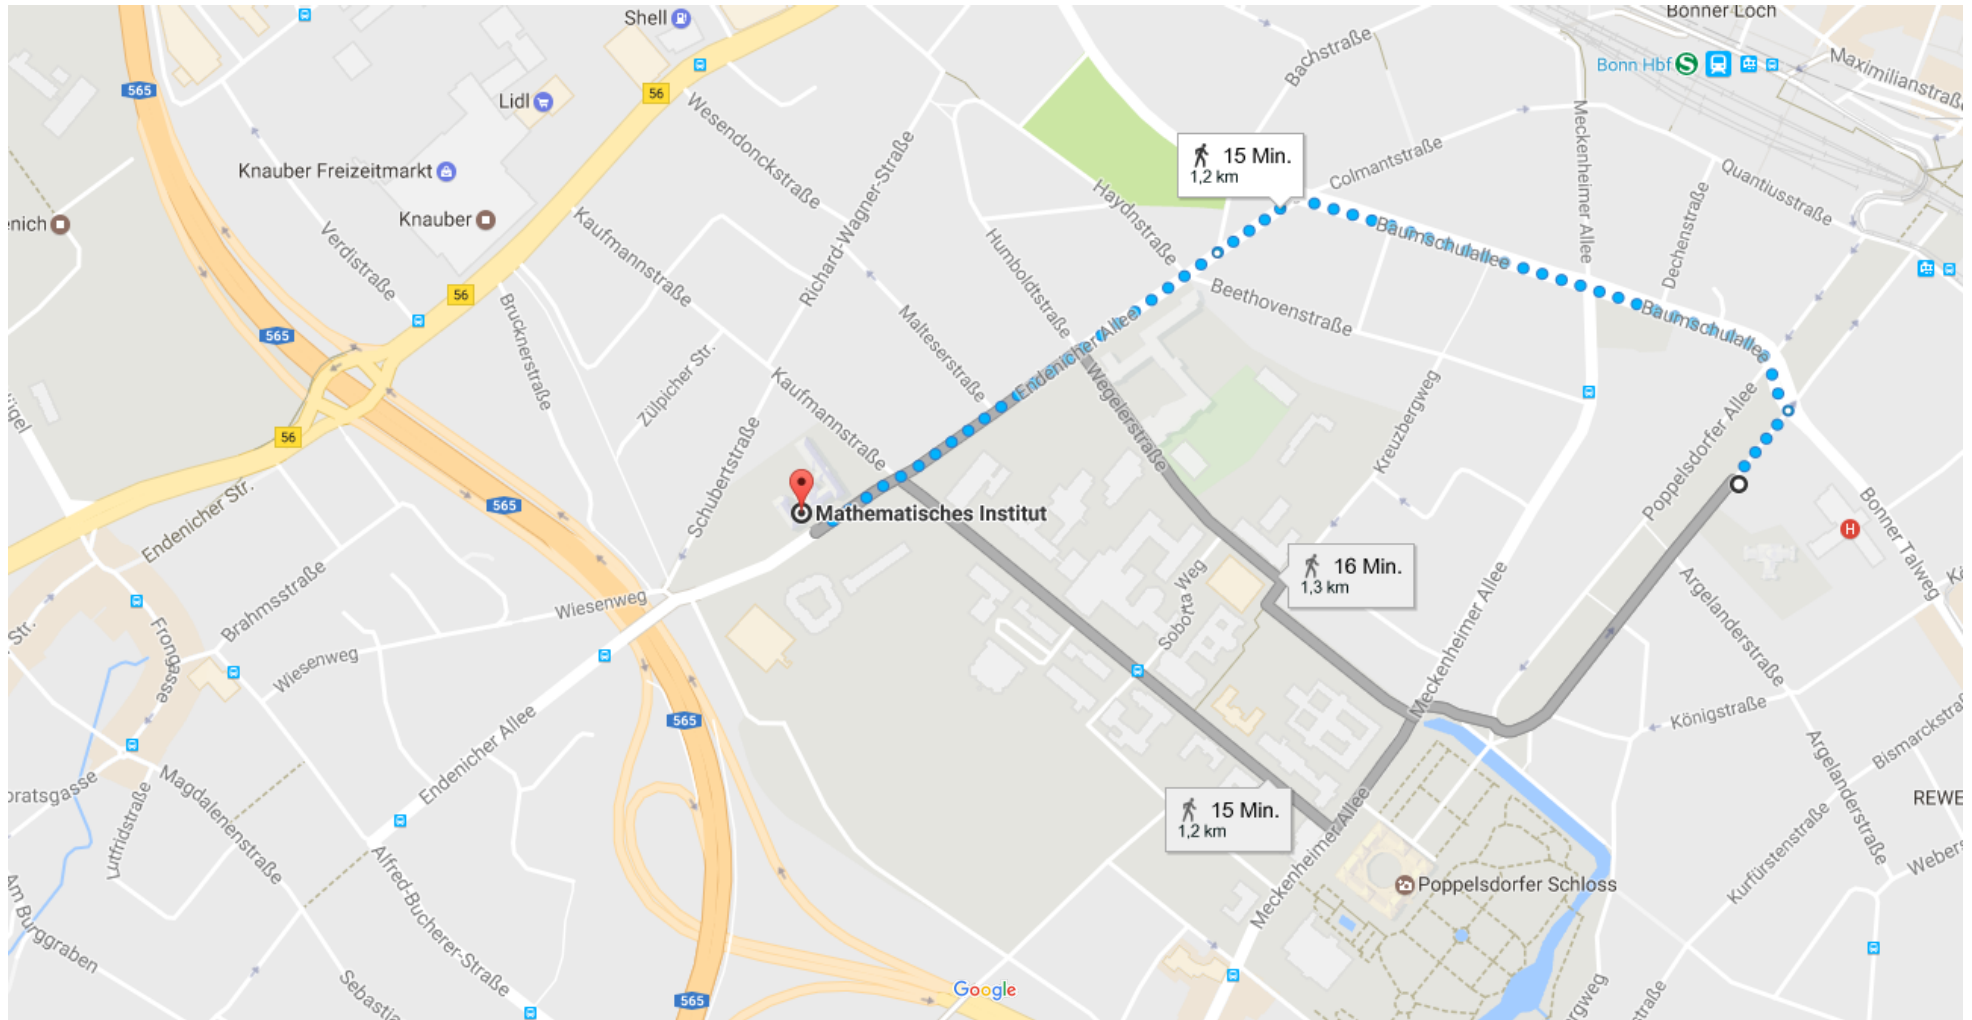

Google Maps Bonn Hbf, Bonn nach Hausdorff Institute for Mathematics
From Bonn main station to the HIM

Zu Fuß 500 m, 6 Min.

über Dechenstraße und Baumschulallee

6 Min.
500 m

Bonn Hbf, 53111 Bonn nach Mathematisches Institut, Bonn
From Bonn main station to the institute

Zu Fuß 1,0 km, 13 Min.

Kartendaten © 2017 GeoBasis-DE/BKG (©2009),Google 100 m

über Colmantstraße und Endenicher Allee

13 Min.
1,0 km

Google Maps Hausdorff Institute for Mathematics nach Mathematisches Institut, Bonn
From HIM to the institute

Zu Fuß 1,2 km, 15 Min.

Kartendaten © 2017 GeoBasis-DE/BKG (©2009),Google 100 m

15 Min.
1,2 km

Hausdorff Institute for Mathematics nach REWE, Weberstraße, Bonn

Zu Fuß 600 m, 8 Min.

From the HIM: The closest supermarket (open 7:00-24:00 on weekdays, 7:00-22:00 on Saturday)

Zu Fuß 1,0 km, 12 Min.

Kartendaten © 2017 GeoBasis-DE/BKG (©2009),Google 100 m

über Bonner Talweg

12 Min.
1,0 km

Mathematisches Institut, Bonn nach Lidl, Endenicher Straße, Bonn
From the institute: The closest supermarket (open Monday-Friday, 8:00-21:00)