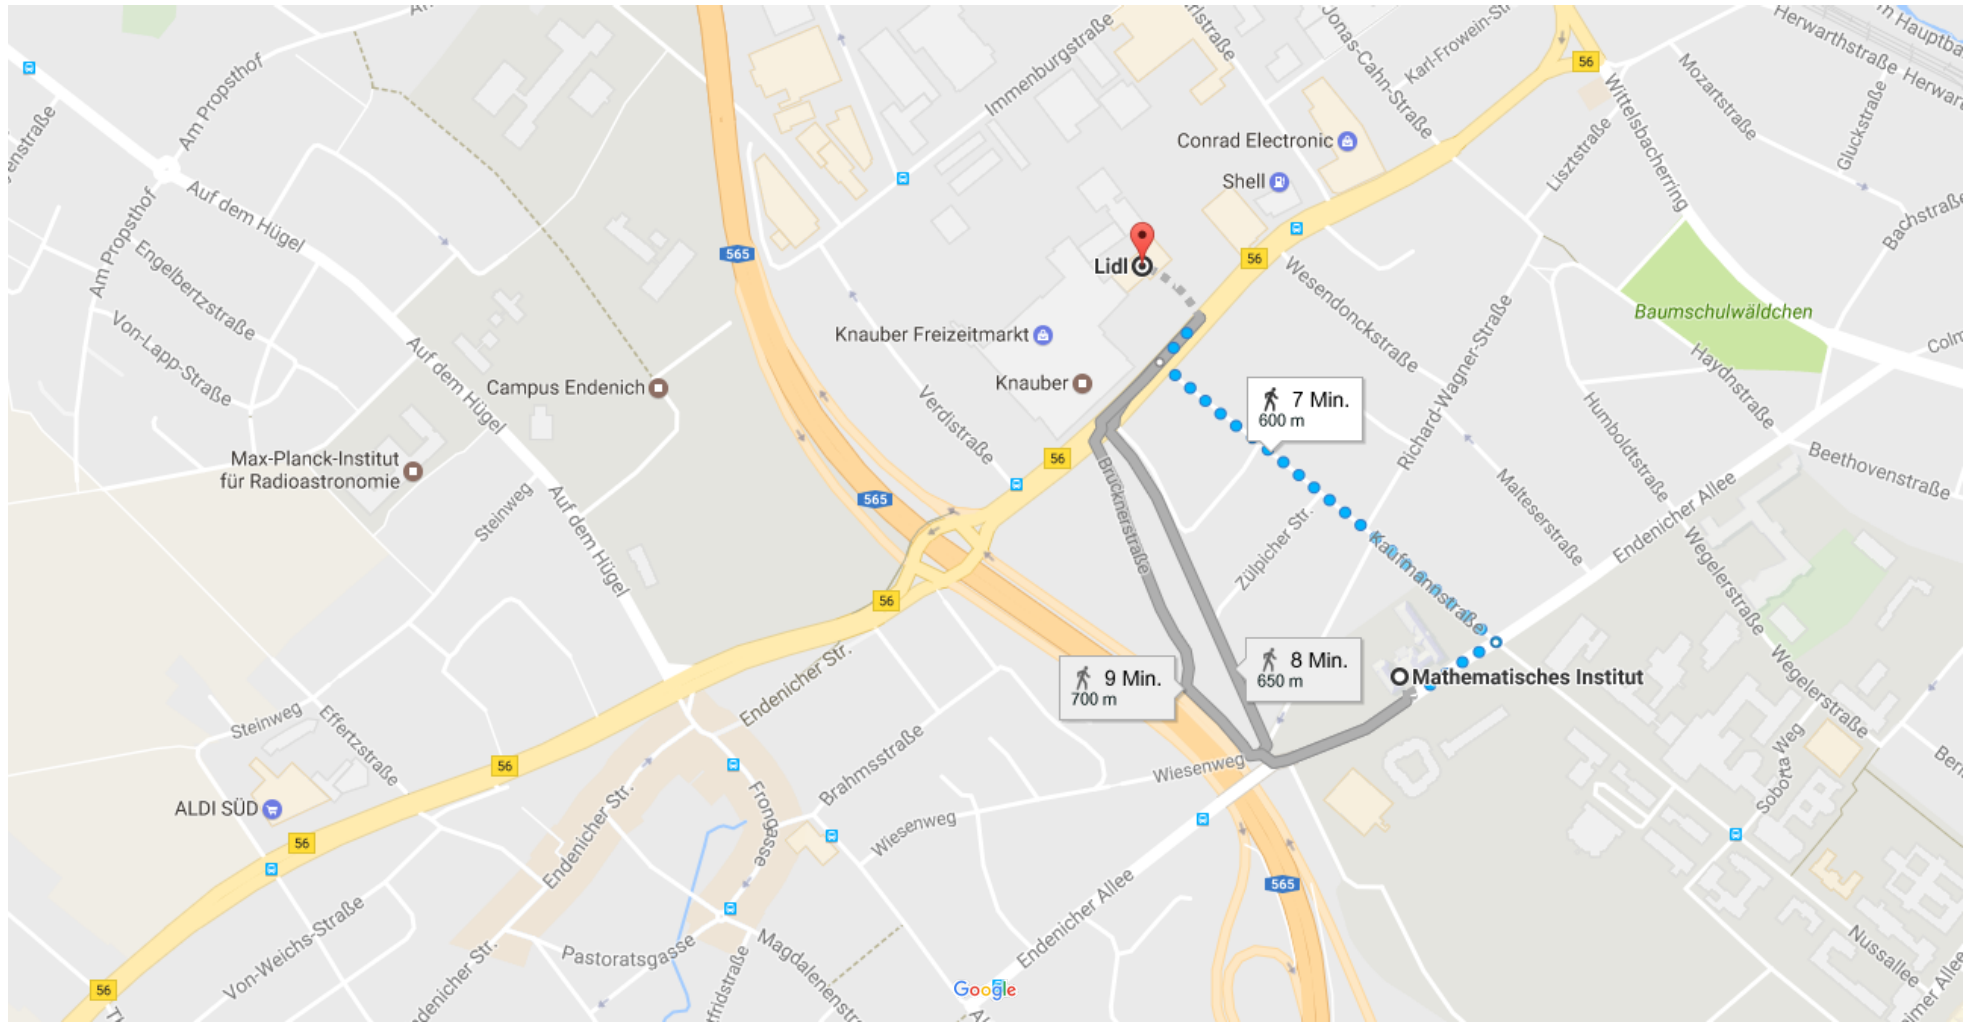

Mathematisches Institut, Bonn nach Lidl, Endenicher Straße, Bonn
From the institute: The closest supermarket (open Monday-Friday, 8:00-21:00)

Zu Fuß 600 m, 7 Min.

Kartendaten © 2017 GeoBasis-DE/BKG (©2009),Google 100 m

über Kaufmannstraße

7 Min.
600 m