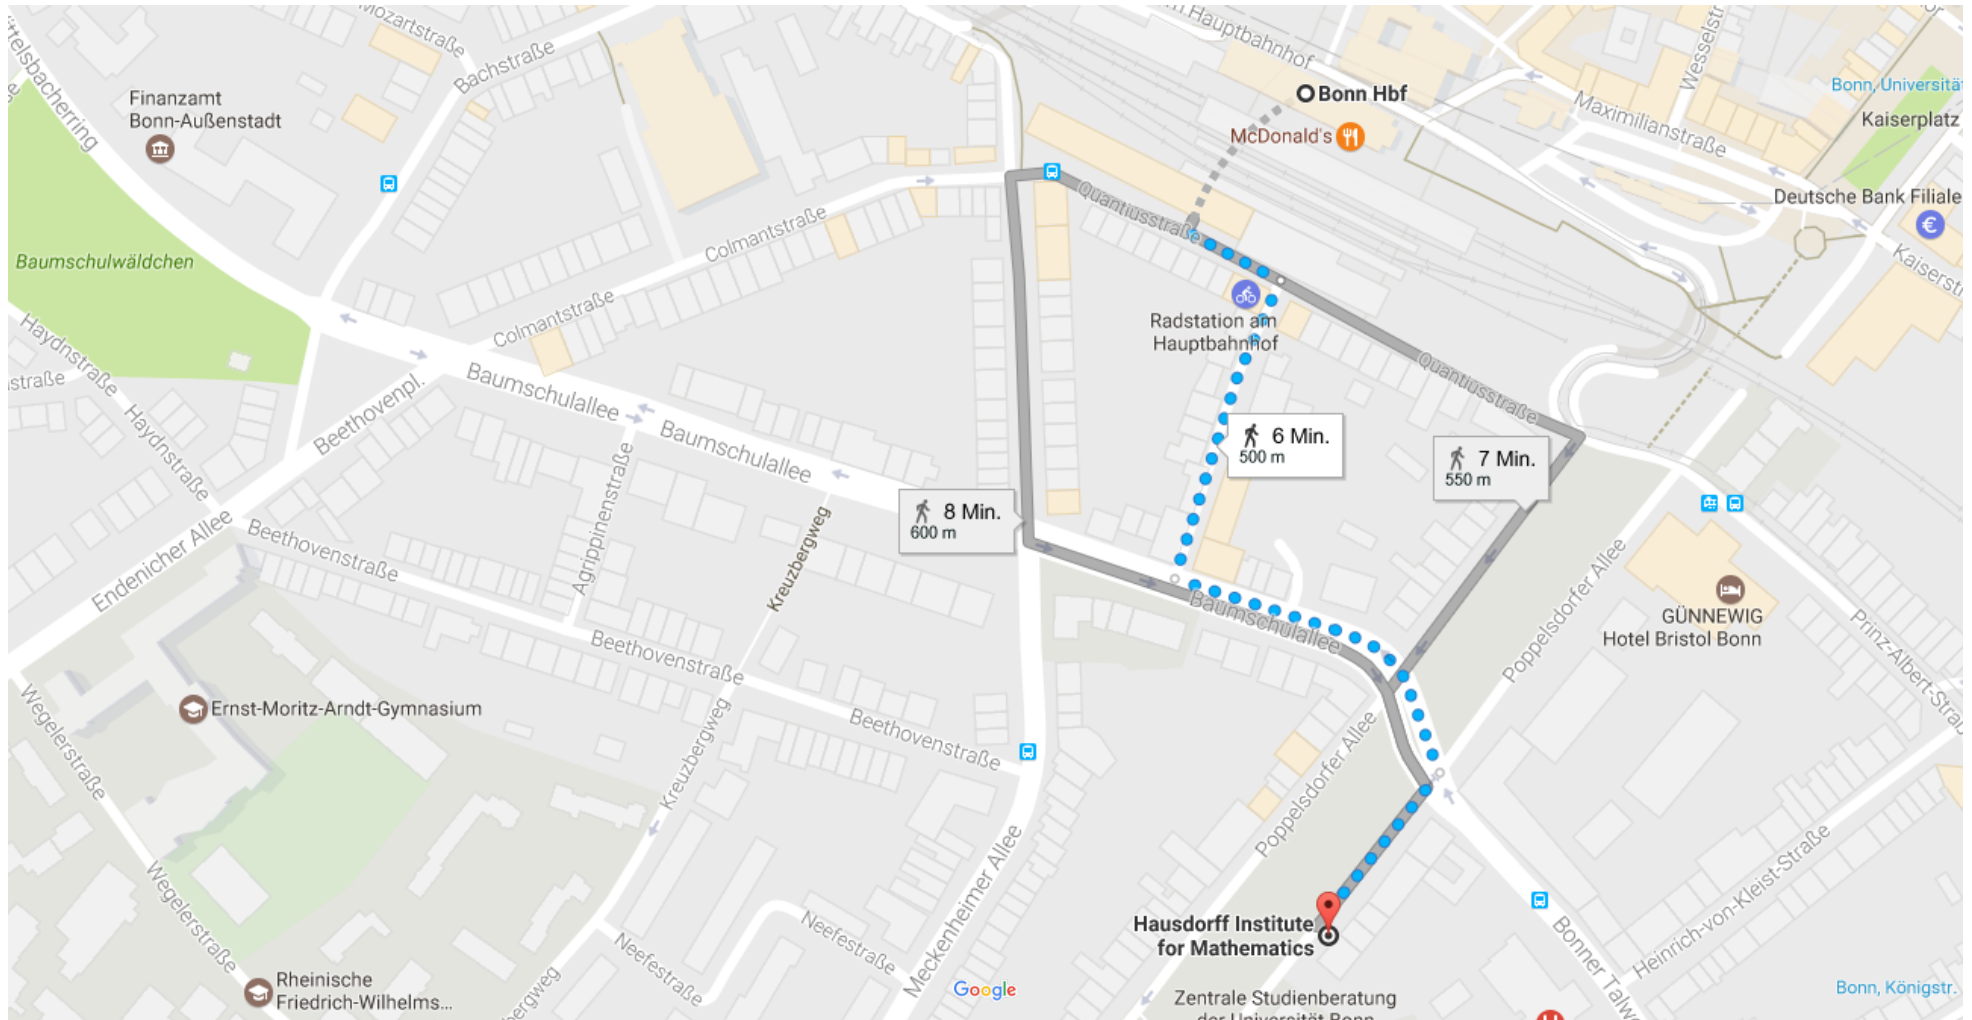

Google Maps Bonn Hbf, Bonn nach Hausdorff Institute for Mathematics
From Bonn main station to the HIM

Zu Fuß 500 m, 6 Min.

über Dechenstraße und Baumschulallee

6 Min.
500 m

Bonn Hbf, 53111 Bonn nach Mathematisches Institut, Bonn
From Bonn main station to the institute

Zu Fuß 1,0 km, 13 Min.

Kartendaten © 2017 GeoBasis-DE/BKG (©2009),Google 100 m

über Colmantstraße und Endenicher Allee

13 Min.
1,0 km

Google Maps Hausdorff Institute for Mathematics nach Mathematisches Institut, Bonn
From HIM to the institute

Zu Fuß 1,2 km, 15 Min.

Kartendaten © 2017 GeoBasis-DE/BKG (©2009),Google 100 m

15 Min.
1,2 km

Hausdorff Institute for Mathematics nach REWE, Weberstraße, Bonn

Zu Fuß 600 m, 8 Min.

From the HIM: The closest supermarket (open 7:00-24:00 on weekdays, 7:00-22:00 on Saturday)

Zu Fuß 1,0 km, 12 Min.

Kartendaten © 2017 GeoBasis-DE/BKG (©2009),Google 100 m

über Bonner Talweg

12 Min.
1,0 km

Mathematisches Institut, Bonn nach Lidl, Endenicher Straße, Bonn
From the institute: The closest supermarket (open Monday-Friday, 8:00-21:00)