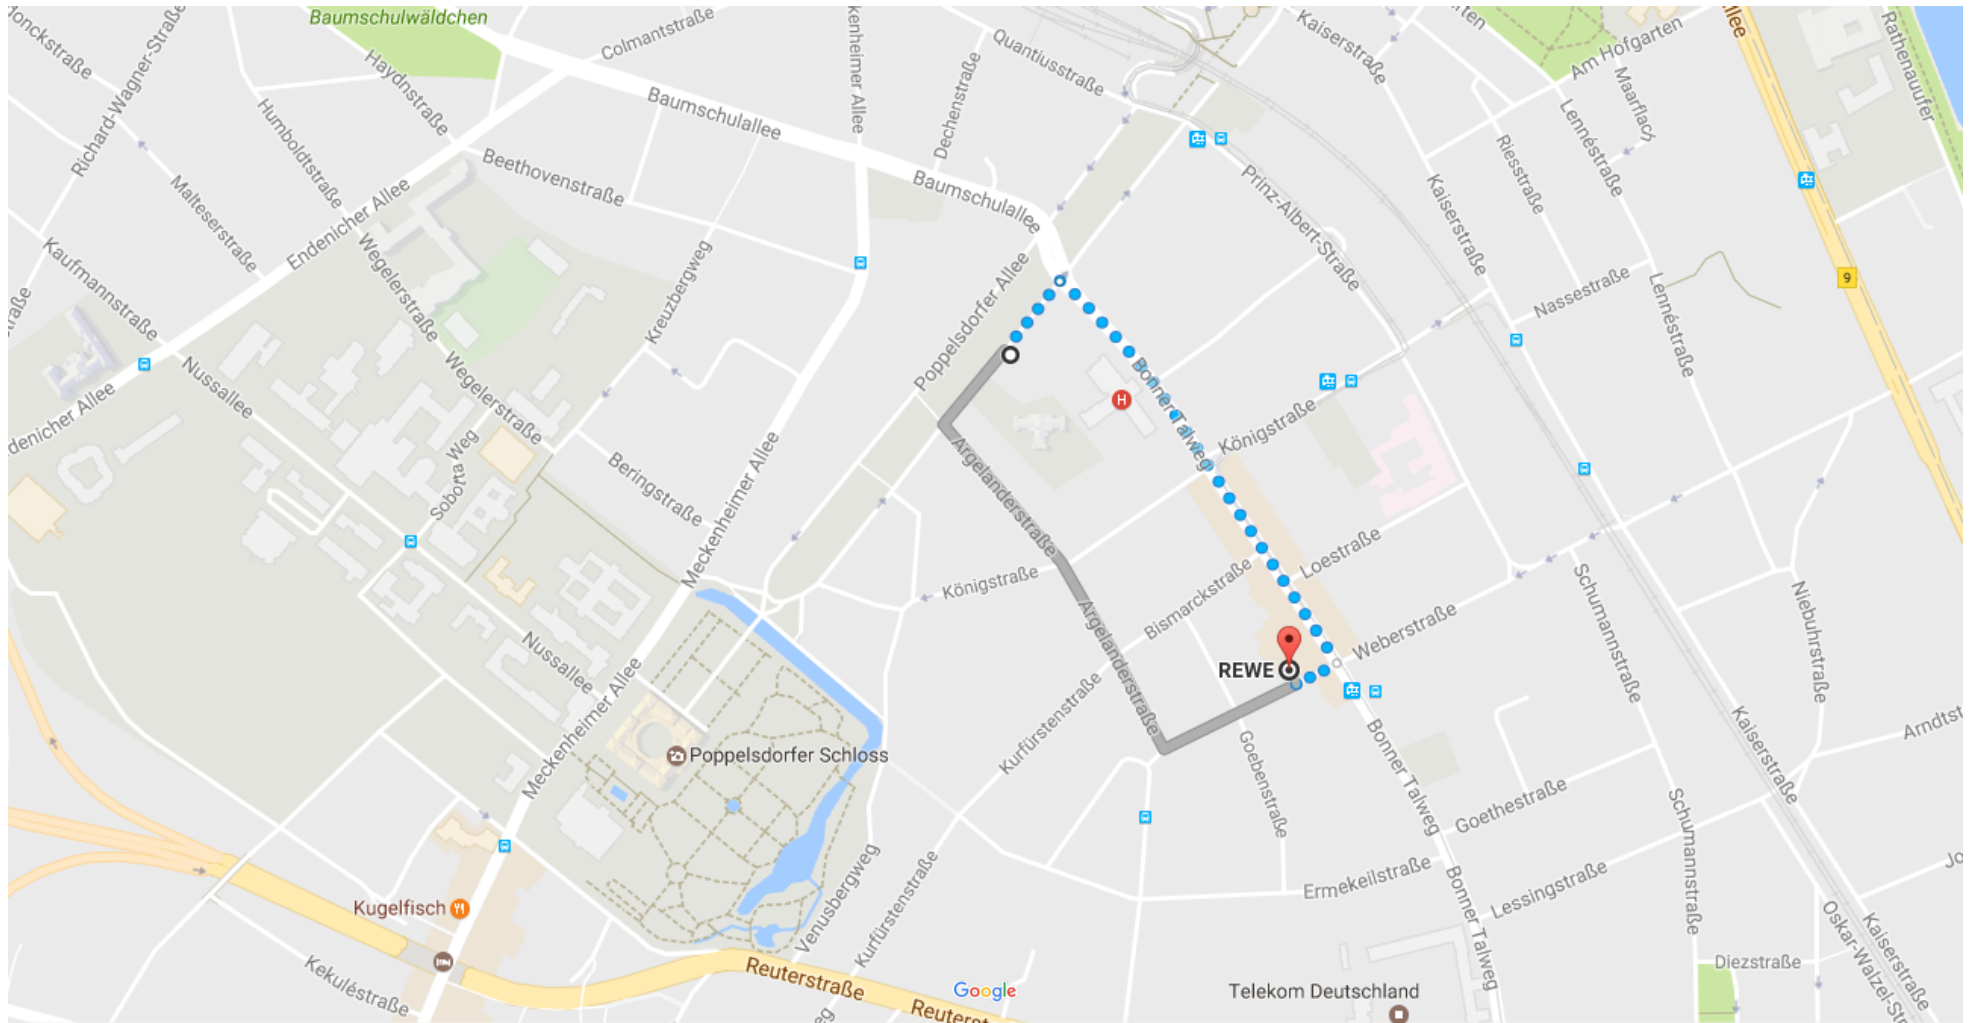

Zu Fuß 1,0 km, 13 Min.

Kartendaten © 2017 GeoBasis-DE/BKG (©2009),Google 100 m

über Colmantstraße und Endenicher Allee

13 Min.
1,0 km

Google Maps Hausdorff Institute for Mathematics nach Mathematisches Institut, Bonn
From HIM to the institute

Zu Fuß 1,2 km, 15 Min.

Kartendaten © 2017 GeoBasis-DE/BKG (©2009),Google 100 m

15 Min.
1,2 km

Hausdorff Institute for Mathematics nach REWE, Weberstraße, Bonn

Zu Fuß 600 m, 8 Min.

From the HIM: The closest supermarket (open 7:00-24:00 on weekdays, 7:00-22:00 on Saturday)

Kartendaten © 2017 GeoBasis-DE/BKG (©2009),Google 100 m

über Bonner Talweg

8 Min.

600 m

Hausdorff Institute for Mathematics nach Bonner Talweg, Bonn
From the HIM to the Bonner Talweg (there are plenty of stores and restaurants along the street)

Zu Fuß 1,0 km, 12 Min.

Kartendaten © 2017 GeoBasis-DE/BKG (©2009),Google 100 m

über Bonner Talweg

12 Min.
1,0 km

Mathematisches Institut, Bonn nach Lidl, Endenicher Straße, Bonn
From the institute: The closest supermarket (open Monday-Friday, 8:00-21:00)