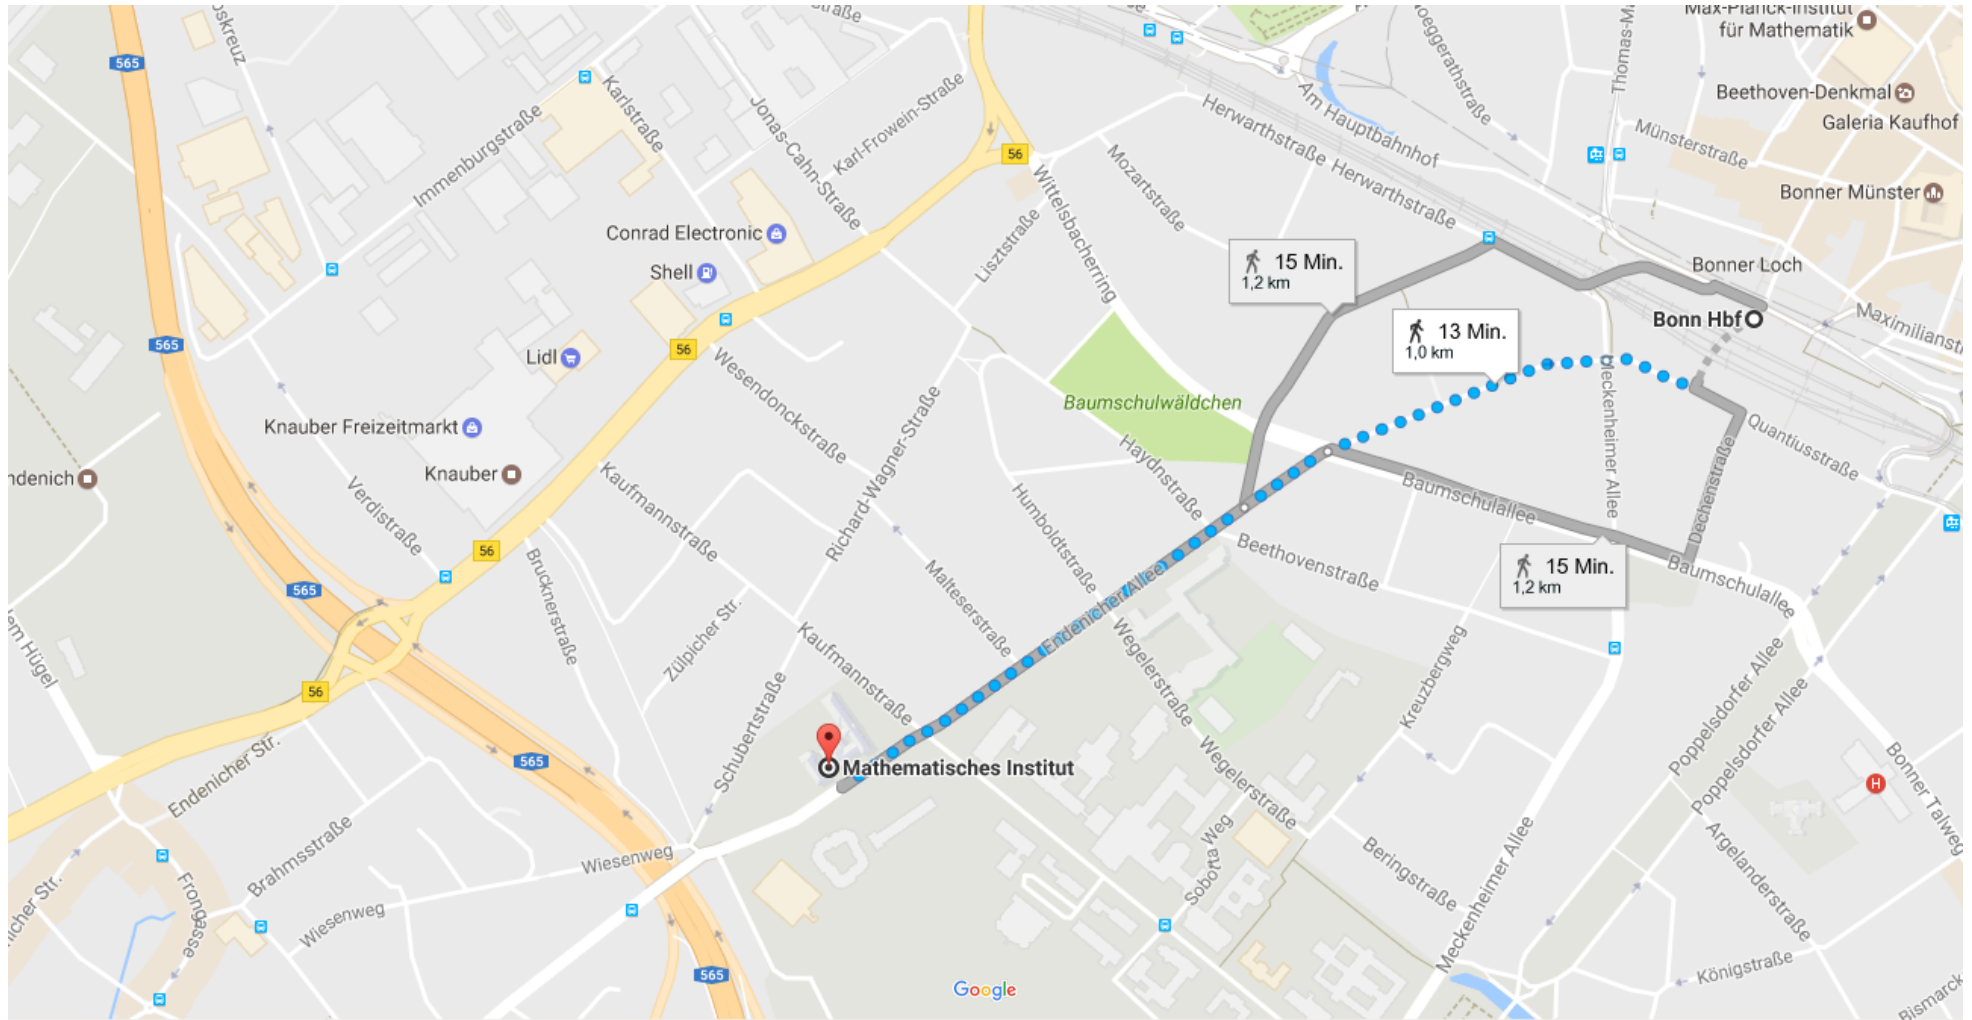

Google Maps Bonn Hbf, Bonn nach Hausdorff Institute for Mathematics
From Bonn main station to the HIM

Zu Fuß 500 m, 6 Min.

über Dechenstraße und Baumschulallee

6 Min.
500 m

Bonn Hbf, 53111 Bonn nach Mathematisches Institut, Bonn
From Bonn main station to the institute

Zu Fuß 1,0 km, 13 Min.

Kartendaten © 2017 GeoBasis-DE/BKG (©2009),Google 100 m

über Colmantstraße und Endenicher Allee

13 Min.
1,0 km

Google Maps Hausdorff Institute for Mathematics nach Mathematisches Institut, Bonn
From HIM to the institute

Zu Fuß 1,2 km, 15 Min.

Kartendaten © 2017 GeoBasis-DE/BKG (©2009),Google 100 m

15 Min.
1,2 km

Hausdorff Institute for Mathematics nach REWE, Weberstraße, Bonn

Zu Fuß 600 m, 8 Min.

From the HIM: The closest supermarket (open 7:00-24:00 on weekdays, 7:00-22:00 on Saturday)

Zu Fuß 1,0 km, 12 Min.

Kartendaten © 2017 GeoBasis-DE/BKG (©2009),Google 100 m

über Bonner Talweg

12 Min.
1,0 km

Mathematisches Institut, Bonn nach Lidl, Endenicher Straße, Bonn
From the institute: The closest supermarket (open Monday-Friday, 8:00-21:00)